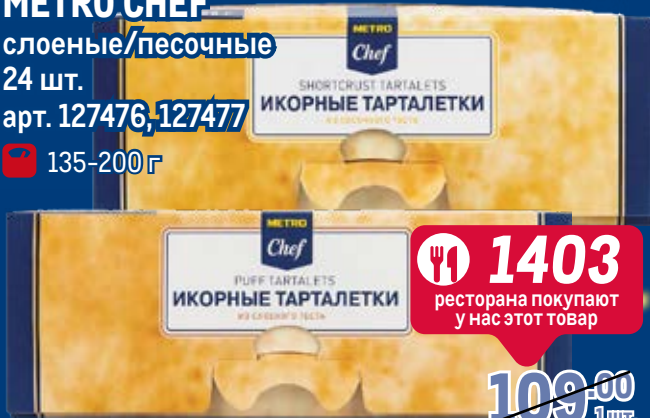

**Тарталетки
METRO CHEF**

слоеные/песочные

24 шт.

арт. 127476, 127477

135-200 г