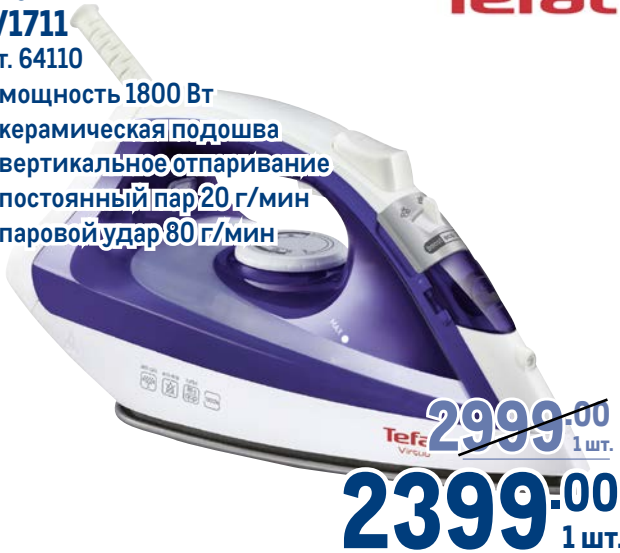

~~2999.00~~ 1 шт.

2399.00 1 шт.

**Гриль TEFAL
GC450B32**

арт. 204238

- ✓ 4 температурных режима
- ✓ 2 положения: гриль или барбекю
- ✓ механическое управление
- ✓ антипригарное покрытие

Tefal